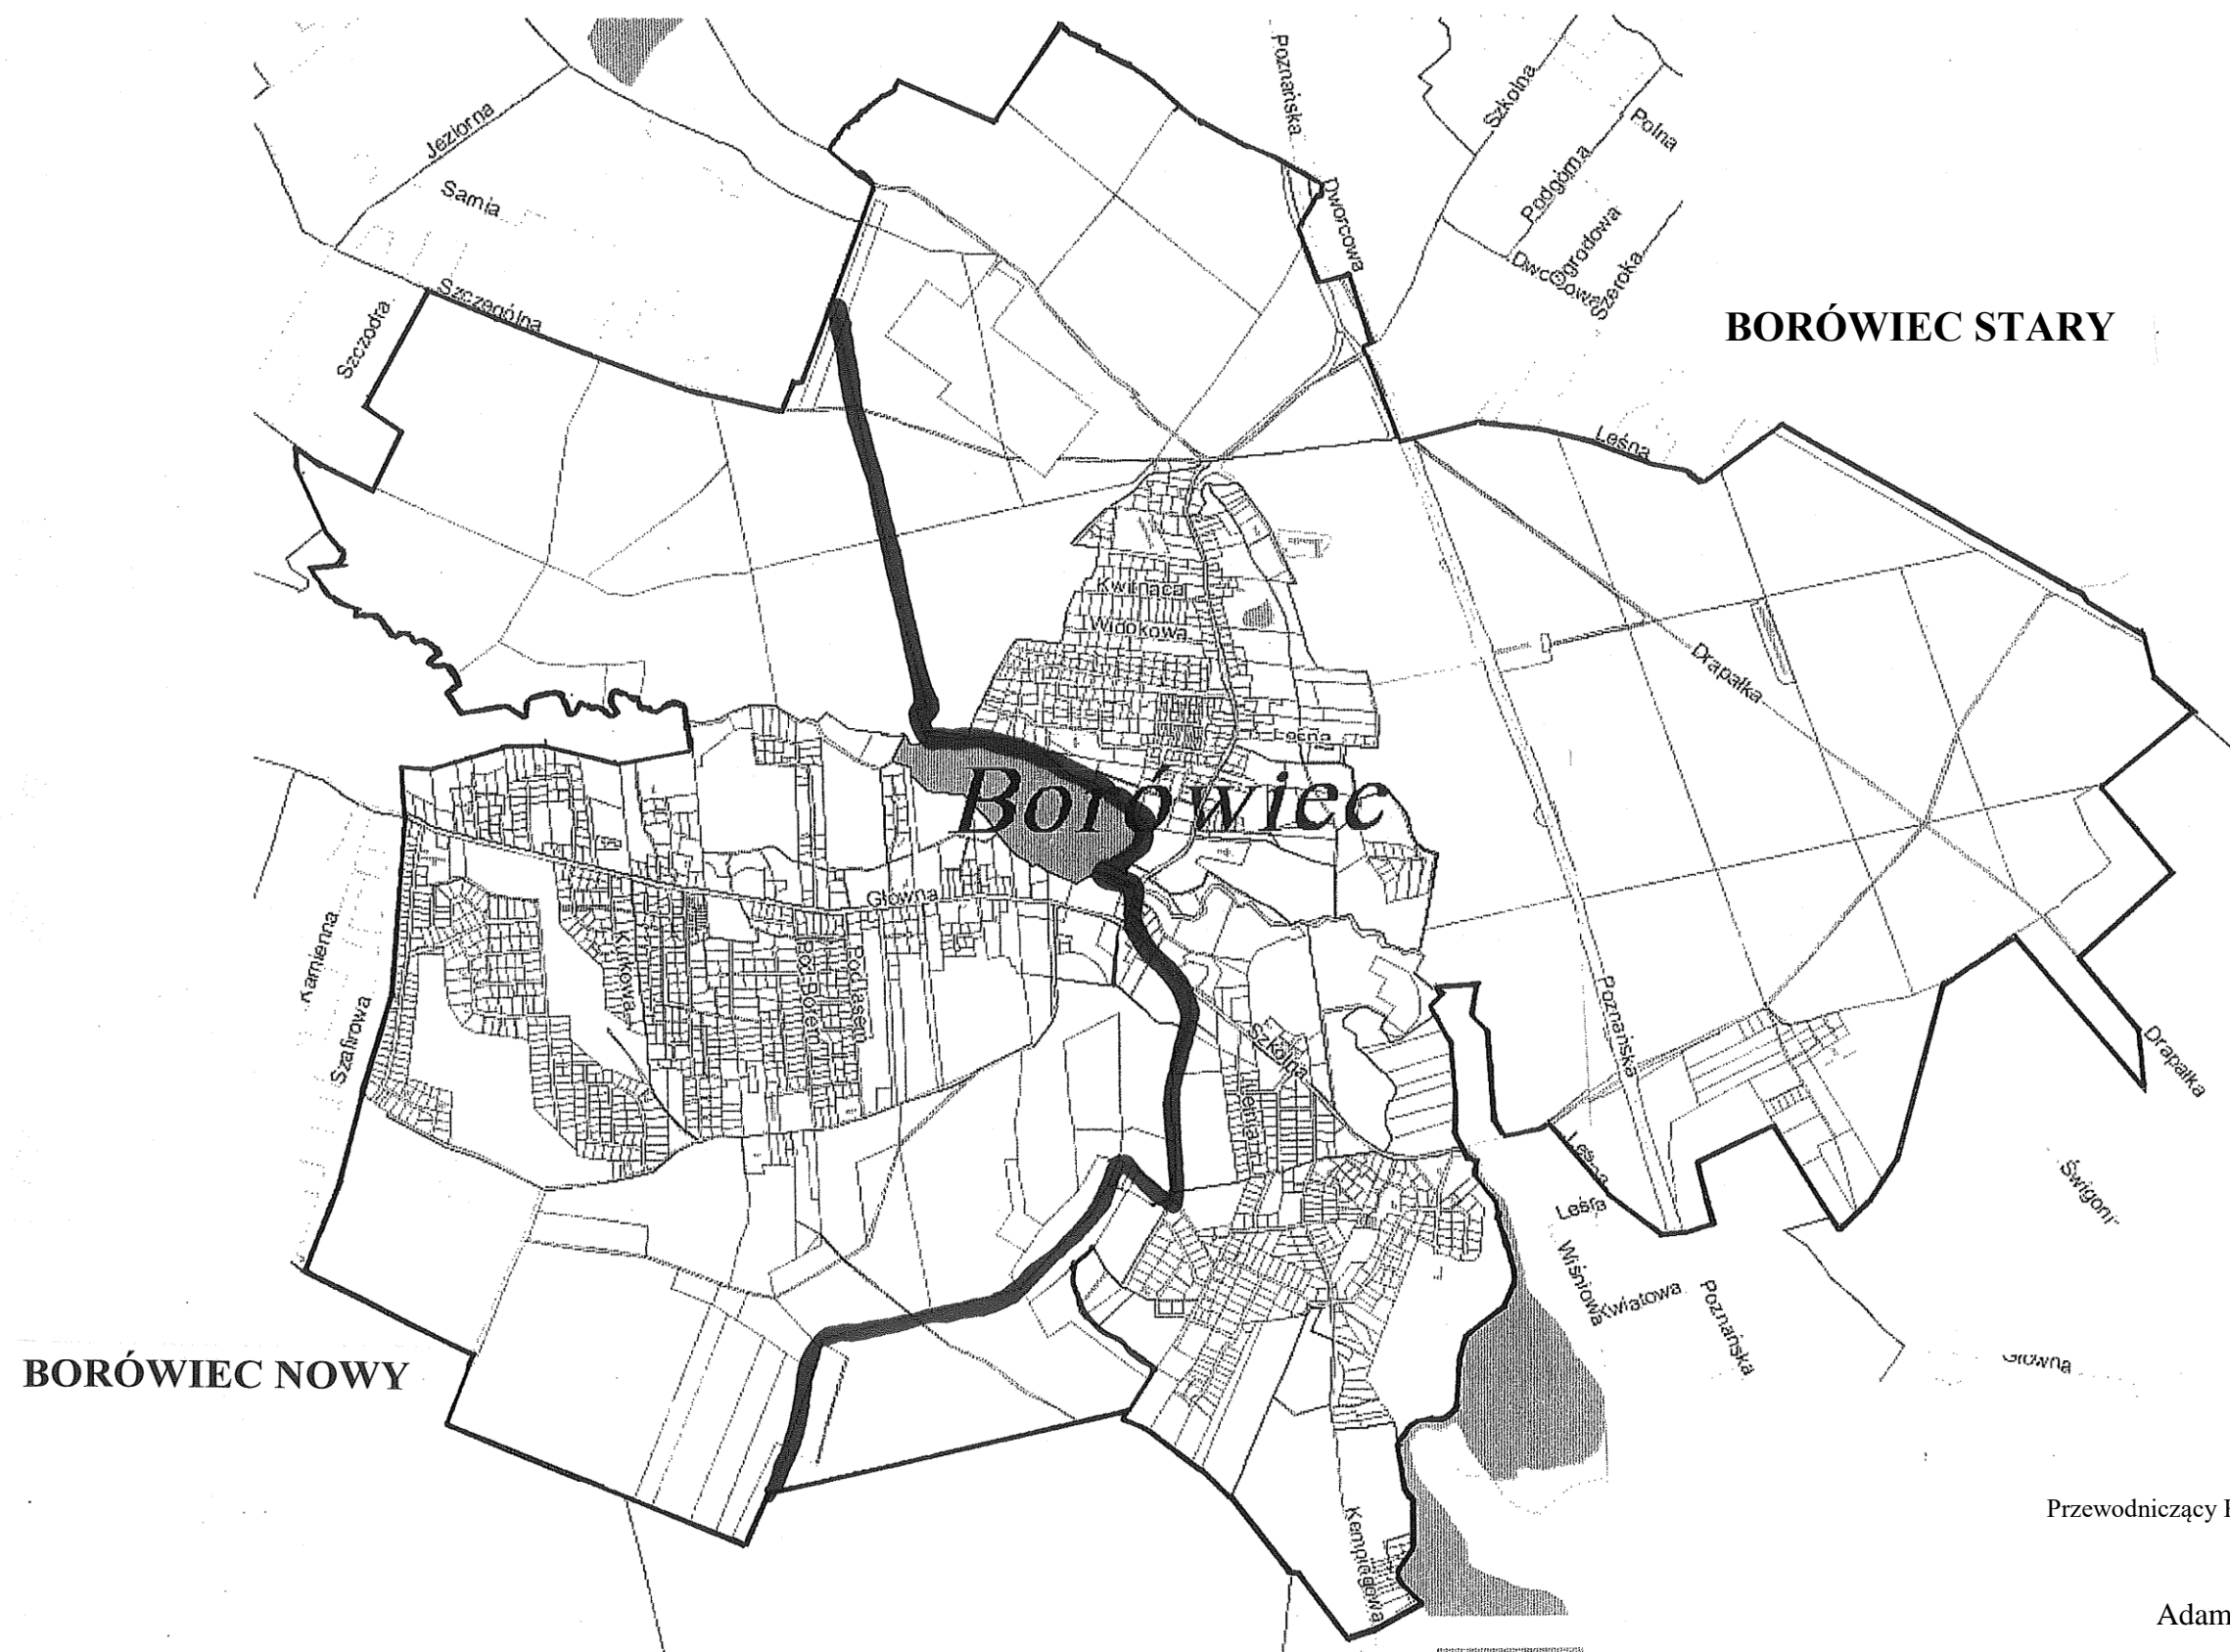

Granice sołectwa wyznacza poniższa mapa.

Przewodniczący Rady Miasta i Gminy Kórnik

Adam Lewandowski